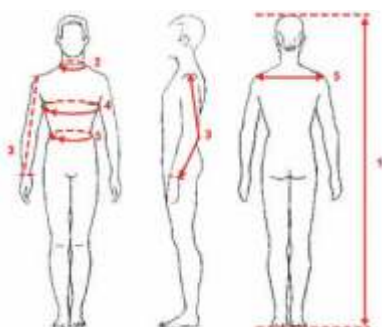

## Maßtabellen in cm

### Herren Standard

Größe	Kragenweite	Körpergröße	Brustumfang	Ärmellänge
S	37-38	164-170	106	60
M	39-40	170-176	116	62
L	41-42	176-182	124	65
XL	43-44	182-188	138	66
2XL	45-46	182-188	145	67
3XL	nach ihren Vorgaben	nach ihren Vorgaben	nach ihren Vorgaben	nach ihren Vorgaben
4XL	nach ihren Vorgaben	nach ihren Vorgaben	nach ihren Vorgaben	nach ihren Vorgaben
5XL	nach ihren Vorgaben	nach ihren Vorgaben	nach ihren Vorgaben	nach ihren Vorgaben
6XL	nach ihren Vorgaben	nach ihren Vorgaben	nach ihren Vorgaben	nach ihren Vorgaben
7XL	nach ihren Vorgaben	nach ihren Vorgaben	nach ihren Vorgaben	nach ihren Vorgaben

### Herren Slim

Größe	Kragenweite	Körpergröße	Brustumfang	Ärmellänge
S	37-38	164-170	107	65
M	39-40	170-176	114	67
L	41-42	176-182	119	67
XL	43-44	182-188	124	68
XXL	45-46	182-188	134	72

- 1 = Körpergröße
- 2 = Kragenweite
- 3 = Ärmellänge
- 4 = Brustumfang
- 5 = Schulterbreite